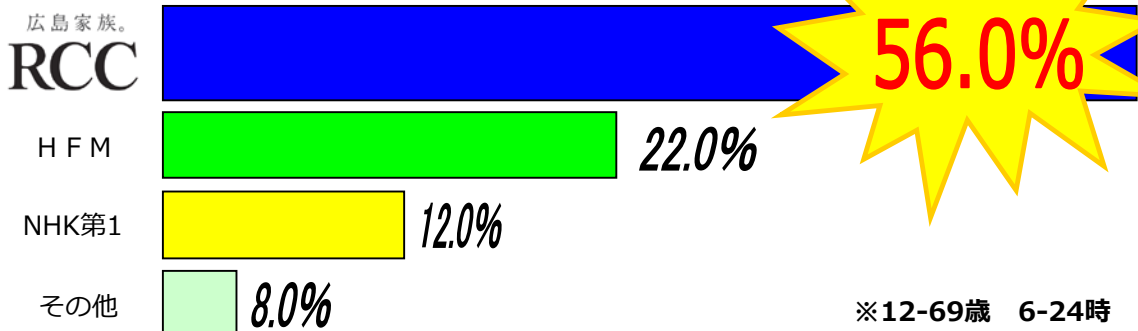

RCCラジオ 聴取率アップで圧勝！

RCCラジオは、またまたやりました！
 6月29日～7月5日に実施された2015年の共同聴取率調査で、
 RCCラジオは平日平均で3.1%、週平均で2.8%と、
 97年の共同調査開始以来、32期連続でトップを飾りました。
 平日・週平均ともに聴取率アップ&シェア圧倒的な50%超え！
 広島で聴かれているのはRCCラジオです！！

広島地区聴取率共同調査 6:00～24:00 聴取率結果

	平日(月～金)平均		週(月～日)平均	
	12～69歳	前回	12～69歳	前回
広島家族。 RCC	3.1%	3.0%	2.8%	2.8%
HFM	1.2%	1.9%	1.1%	1.8%
NHK第1	0.6%	0.5%	0.6%	0.5%
その他	0.6%	0.4%	0.6%	0.2%
全局	5.6%	5.8%	5.0%	5.3%

※ビデオリサーチ調べ

週平均シェア

※12-69歳 6-24時

ラジオリスナーの半分以上がRCCを聴いています!!