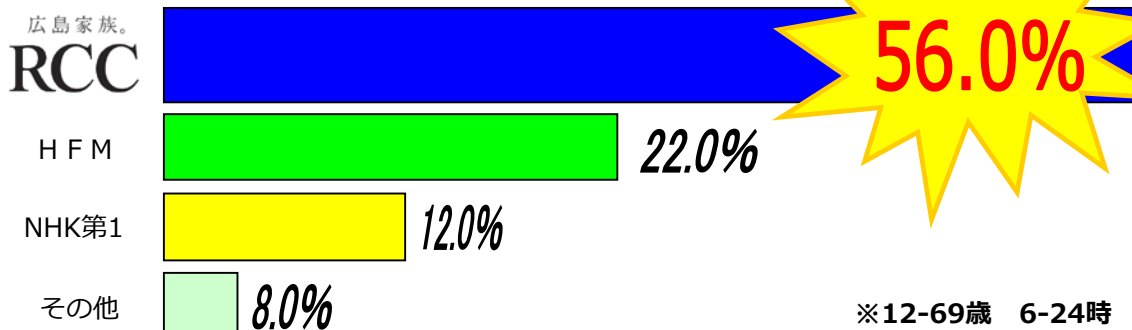

RCCラジオ 聴取率アップで圧勝！

RCCラジオは、またまたやりました！
 6月29日～7月5日に実施された2015年の共同聴取率調査で、
 RCCラジオは平日平均で 3.1%、週平均で 2.8%と、
 97年の共同調査開始以来、32期連続でトップを飾りました。
 平日・週平均ともに聴取率アップ&シェア圧倒的な50%超え！
 広島で聴かれているのはRCCラジオです！！

広島地区聴取率共同調査 6:00～24:00 聴取率結果

	平日(月～金)平均		週(月～日)平均	
	12～69歳	前回	12～69歳	前回
広島家族。 RCC	3.1%	3.0%	2.8%	2.8%
HFM	1.2%	1.9%	1.1%	1.8%
NHK第1	0.6%	0.5%	0.6%	0.5%
その他	0.6%	0.4%	0.6%	0.2%
全局	5.6%	5.8%	5.0%	5.3%

※ヒテオリサーチ調べ

週平均シェア

※12-69歳 6-24時

ラジオリスナーの半分以上がRCCを聴いています!!