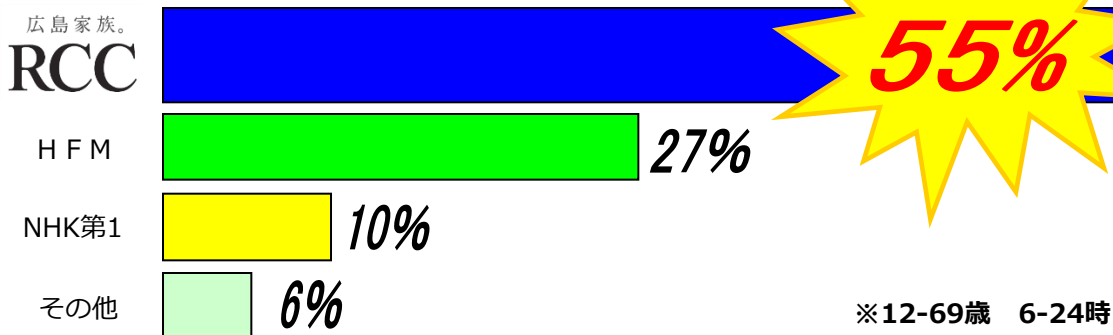

## RCCラジオ 広島地区共同聴取率調査で圧勝!!

7月3日～7月9日に実施された2017年の広島地区共同聴取率調査で、RCCラジオは個人聴取率週平均で 2.8%、平日平均で 2.8%と、97年の共同調査開始以来、34期連続でトップを飾りました。

V34!!

平日・週平均で高聴取率&シェアも圧倒的な50%超え！  
RCCラジオが、広島で圧倒的に聴かれていることを証明しました。

## 広島地区聴取率共同調査 6:00～24:00 個人聴取率結果

	週(月～日)平均	平日(月～金)平均
	12～69歳	12～69歳
広島家族。 RCC	2.8%	2.8%
HFM	1.4%	1.5%
NHK第1	0.5%	0.5%
その他	0.3%	0.3%
全局	5.1%	5.2%

※ビデオリサーチ調べ

## 週平均シェア

※12-69歳 6-24時

RCCラジオは広島で圧倒的に聴かれています!!