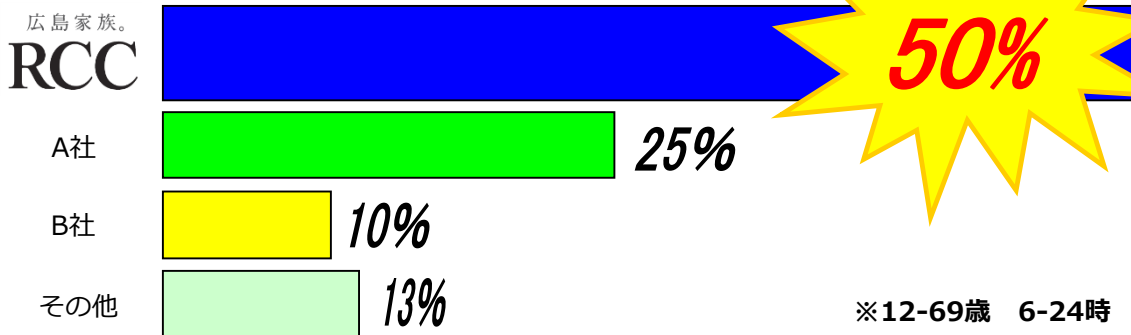

# RCCラジオ 広島地区共同聴取率調査で圧勝!!

11月26日～12月2日に実施された2018年の広島地区共同聴取率調査で、RCCラジオは個人聴取率週平均で 2.0%、平日平均で 2.3%と、97年の共同調査開始以来、35期連続でトップを飾りました。

**V35!!**

平日・週平均で高聴取率&シェアも圧倒的な50%超え！  
RCCラジオが、広島で圧倒的に聴かれていることを証明しました。

## 広島地区聴取率共同調査 6:00～24:00 個人聴取率結果

	週(月～日)平均	平日(月～金)平均
	12～69歳	12～69歳
広島家族。 <b>RCC</b>	<b>2.0%</b>	<b>2.3%</b>
A社	1.0%	1.1%
B社	0.4%	0.5%
その他	0.5%	0.5%
全局	4.0%	4.4%

※ビデオリサーチ調べ

## 週平均シェア

※12-69歳 6-24時

**RCCラジオは広島で圧倒的に聴かれています!!**