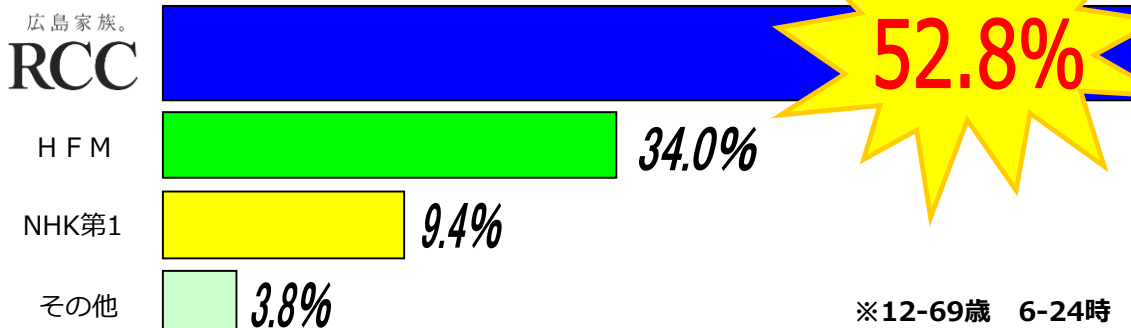

RCCラジオ 聴取率アップで圧勝！

RCCラジオは、またまたやりました！
 9月1日～9月7日に実施された2014年の共同聴取率調査で、
 RCCラジオは平日平均で 3.0%、週平均で 2.8%と、
 97年の共同調査開始以来、31期連続でトップを飾りました。
 平日・週平均ともに聴取率アップ&シェア圧倒的な50%超え！
 広島で聴かれているのはRCCラジオです！！

広島地区聴取率共同調査 6:00～24:00 聴取率結果

	平日(月～金)平均		週(月～日)平均	
	12～69歳	前回	12～69歳	前回
広島家族。 RCC	3.0%	2.9%	2.8%	2.7%
HFM	1.9%	1.5%	1.8%	1.4%
NHK第1	0.5%	0.7%	0.5%	0.7%
その他	0.4%	0.7%	0.2%	0.6%
全局	5.8%	5.8%	5.3%	5.4%

※ビデオリサーチ調べ

週平均シェア

※12-69歳 6-24時

ラジオリスナーの半分以上がRCCを聴いています!!