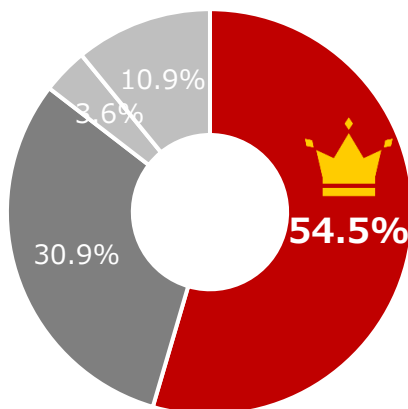

RCCラジオ 聴取率トップ

2023年7月3日(月)～7月9日(日)に実施された2023年の広島地区共同聴取率調査で、

RCCラジオ 個人聴取率は 平日平均で **2.9%**、週平均で **2.5%**

97年の共同調査開始以来、**39期連続でトップ** となりました。

RCCは平日平均シェアトップの **56.9%** 20～49歳、35～69歳のシェアもトップ！

働き盛りを中心に聴かれています。

RCCラジオは“広島”で1番聴かれているラジオ局

聴取率

男女12～69歳 6:00～24:00

	平日平均 (月～金)	週平均 (月～日)
RCC	 2.9%	 2.5%
A局	1.3%	1.2%
B局	0.2%	0.2%
その他	0.7%	0.7%
全局	5.0%	4.6%

平日平均シェア

■ RCC ■ A局 ■ B局 ■ その他

男女12～69歳 6:00-24:00

男女20～49歳 5:00-12:00

男女35～69歳 18:00-24:00