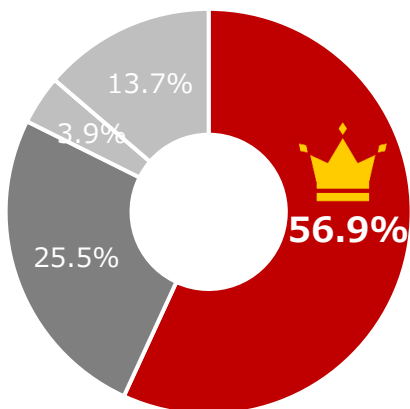

RCCラジオ 聴取率トップ

2023年7月3日(月)～7月9日(日)に実施された2023年の広島地区共同聴取率調査で、

RCCラジオ 個人聴取率は 平日平均で **2.9%**、週平均で **2.5%**

97年の共同調査開始以来、**39期連続でトップ** となりました。

RCCは平日平均シェアトップの **56.9%** 20～49歳、35～69歳のシェアもトップ！

働き盛りを中心に聴かれています。

RCCラジオは“広島”で1番聴かれているラジオ局

聴取率

男女12～69歳 6:00～24:00

	平日平均 (月～金)	週平均 (月～日)
RCC	 2.9%	 2.5%
A局	1.3%	1.2%
B局	0.2%	0.2%
その他	0.7%	0.7%
全局	5.0%	4.6%

平日平均シェア

■ RCC ■ A局 ■ B局 ■ その他

男女12～69歳 6:00-24:00

男女20～49歳 5:00-12:00

男女35～69歳 18:00-24:00