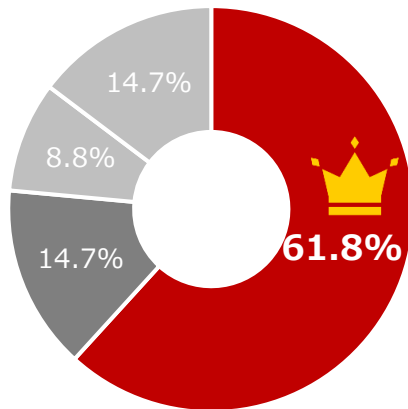

RCCラジオ 聴取率トップ

2023年7月3日(月)～7月9日(日)に実施された2023年の広島地区共同聴取率調査で、

RCCラジオ 個人聴取率は 平日平均で **2.9%**、週平均で **2.5%**

97年の共同調査開始以来、**39期連続でトップ** となりました。

RCCは平日平均シェアトップの **56.9%** 20～49歳、35～69歳のシェアもトップ！

働き盛りを中心に聴かれています。

RCCラジオは“広島”で1番聴かれているラジオ局

聴取率

男女12～69歳 6:00～24:00

	平日平均 (月～金)	週平均 (月～日)
RCC	 2.9%	 2.5%
A局	1.3%	1.2%
B局	0.2%	0.2%
その他	0.7%	0.7%
全局	5.0%	4.6%

平日平均シェア

■ RCC ■ A局 ■ B局 ■ その他

男女12～69歳 6:00-24:00

男女20～49歳 5:00-12:00

男女35～69歳 18:00-24:00