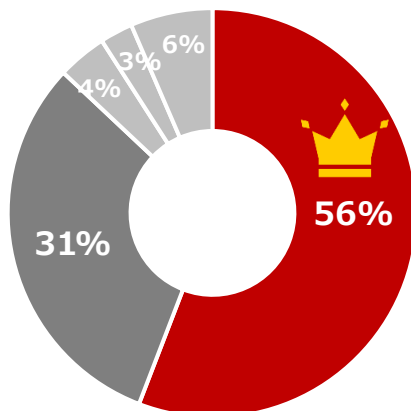

RCCラジオ 聴取率トップ

2024年12月2日(月)～12月8日(日)に実施された2024年の広島地区共同聴取率調査で、

RCCラジオ 個人聴取率は 平日平均で **2.1%**、週平均で **1.9%**

97年の共同調査開始以来、**40期連続でトップ** となりました。

広島県内 (6:00～24:00) 12～69歳で最も聴取されているローカル生放送番組

1位:「平成ラヂオバラエティ ごぜん様さま」(平日月-金9:00～11:55) **平均4.0%**

2位:「本名正憲のおはようラジオ」(平日月-金6:30～9:00) **平均3.7%**

3位:「週末ナチュラルリスト」(土曜 7:00～10:55) **3.0%**

とRCCの番組が上位を独占しました。

RCCラジオは“広島”で1番聴かれているラジオ局

聴取率

男女12～69歳 6:00～24:00

	平日平均 (月～金)	週平均 (月～日)
RCC	 2.1%	 1.9%
A局	1.7%	1.6%
B局	0.2%	0.1%
その他	0.5%	0.5%
全局	4.5%	4.1%

平日平均シェア

■ RCC ■ A局 ■ B局 ■ その他

男女12-69歳 6:00-24:00

男女35-69歳 5:00-12:00

職業別聴取率

RCCラジオは

男子給料生活 **3.5%**

商工自営・自由 **2.0%**