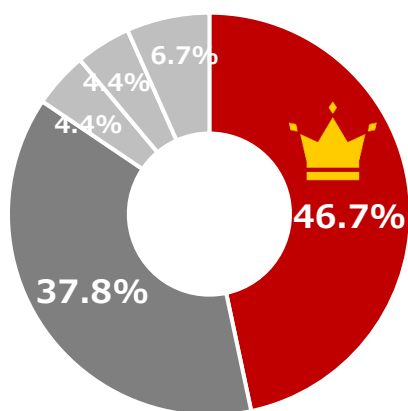

RCCラジオ 聴取率トップ

2024年12月2日(月)～12月8日(日)に実施された2024年の広島地区共同聴取率調査で、

RCCラジオ 個人聴取率は 平日平均で **2.1%**、週平均で **1.9%**

97年の共同調査開始以来、**40期連続でトップ** となりました。

広島県内 (6:00～24:00) 12～69歳で最も聴取されているローカル生放送番組

1位:「平成ラヂオバラエティ ごぜん様さま」(平日月-金9:00～11:55) **平均4.0%**

2位:「本名正憲のおはようラジオ」(平日月-金6:30～9:00) **平均3.7%**

3位:「週末ナチュラルリスト」(土曜 7:00～10:55) **3.0%**

とRCCの番組が上位を独占しました。

RCCラジオは“広島”で1番聴かれているラジオ局

聴取率

男女12～69歳 6:00～24:00

	平日平均 (月～金)	週平均 (月～日)
RCC	 2.1%	 1.9%
A局	1.7%	1.6%
B局	0.2%	0.1%
その他	0.5%	0.5%
全局	4.5%	4.1%

平日平均シェア

■ RCC ■ A局 ■ B局 ■ その他

男女12-69歳 6:00-24:00

男女35-69歳 5:00-12:00

職業別聴取率

RCCラジオは

男子給料生活 **3.5%**

商工自営・自由 **2.0%**